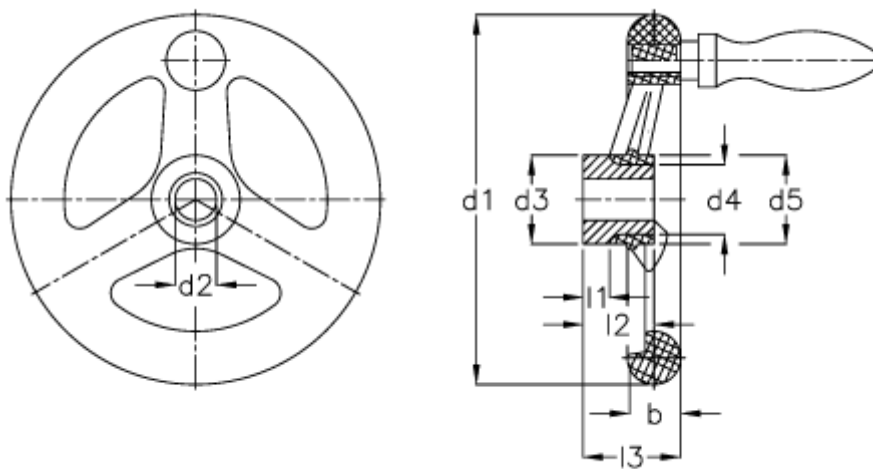

Varenummer: 20331342
Beskrivelse: E+G Håndhjul
GN 555-250-B24-D

Mål

Antal eger = 3	Håndtag Ø = 32
b = 29	l1 -0,5 = 7
d1 = 250	l2 -0,5 = 36
d2 H7 = 24	l3 = 58
d2 H7 = 22	
d3 = 49	
d4 = 38	
d5 = 56	